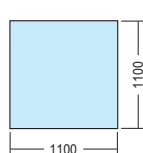

Glas

Våra glasskivor finns i en rad olika utförande. De olika formerna är framtagna för att passa väl till olika typer av kaminer. Golvskivorna är tillverkade av 6 mm härdat glas för att klara de påfrestningar de kan utsättas för.

Plåt (art nr. 1108):
995:-

Glas (art nr. 1102):
1.195:- *