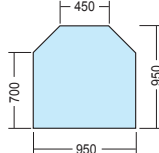

Plåt (art nr. 1107):  
**995:-**

Glas (art nr. 1101):  
**1.195:-**

Plåt (art nr. 1109):  
**995:-**

Glas (art nr. 1100):  
**1.195:-**

\* levereras under en övergångsperiod i måttet 1000 x 1000 mm