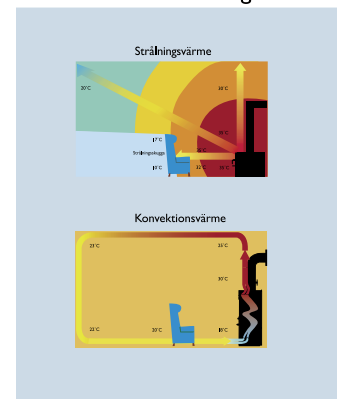

## Komfort och konvektion

De flesta braskaminer som Kaminexperten marknadsför är konstruerade med en konvektionsprincip:

Kall luft strömmar in i underkant mellan kaminens två plåthöljen. När den kalla luften värms upp stiger den och strömmar ut ovanför kaminen. Cirkulationen medför att värmen sprids på ett behagligt sätt i rummet.

En annan fördel är att kaminens yttre plåt inte blir speciellt varm. Det är därför möjligt att placera exempelvis möbler närmare kaminen.

Konvektion

Värmefördelning