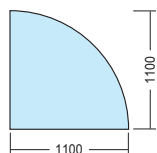

Plåt (art nr. 1110):
995:-

Glas (art nr. 1103):
1.195:-